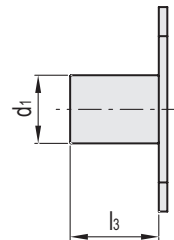

- 1
- 2
- 3
- 4
- 5
- 6
- 7
- 8
- 9
- 10
- 11
- 12
- 13
- 14
- 15
- 16
- 17
- 18

MATERIAL

Naturligt aluminium.

KOPPLINGSNAV

Aluminium, finsvarvat.

SKRUVAR

AISI 304 rostfritt stål.

KÄNNETECKEN OCH ANVÄNDNING

Bildskärmsfästena i GN 197-serien för fixeras i enlighet med VESA-standard. Kopplingsnavet kan kombineras med olika typer av kopplingar, vilket ger flera olika alternativ för fixering och justering.

d1 = 18, 20, 25

d1 = 30, 40, 50

Kod	Benämning	d1	d2	l1	l2	l3	l4	m1	m2	s	⚖
GN.55332	GN 197-D18-75-75-A-BL	18	30	95	95	46	24	75	75	5	158
GN.55331	GN 197-D18-100-100-A-BL	18	30	120	120	46	24	100	100	5	200
GN.55334	GN 197-D20-75-75-A-BL	20	30	95	95	48	26	75	75	5	166
GN.55333	GN 197-D20-100-100-A-BL	20	30	120	120	48	26	100	100	5	200
GN.55336	GN 197-D25-75-75-A-BL	25	30	95	95	54	32	75	75	5	188
GN.55335	GN 197-D25-100-100-A-BL	25	30	120	120	54	32	100	100	5	224
GN.55338	GN 197-D30-75-75-A-BL	30	-	95	95	40	-	75	75	5	180
GN.55337	GN 197-D30-100-100-A-BL	30	-	120	120	40	-	100	100	5	222
GN.55340	GN 197-D40-75-75-A-BL	40	-	95	95	52	-	75	75	5	282
GN.55339	GN 197-D40-100-100-A-BL	40	-	120	120	52	-	100	100	5	322
GN.55342	GN 197-D50-75-75-A-BL	50	-	95	95	65	-	75	75	5	426
GN.55341	GN 197-D50-100-100-A-BL	50	-	120	120	65	-	100	100	5	467