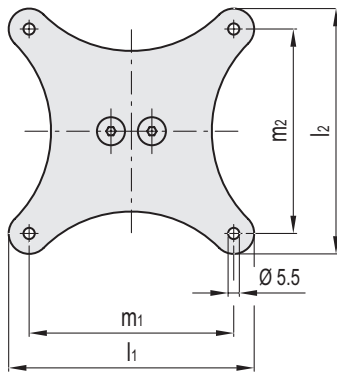

- 1
- 2
- 3
- 4
- 5
- 6
- 7
- 8
- 9
- 10
- 11
- 12
- 13
- 14
- 15
- 16
- 17
- 18

MATERIAL

Naturligt aluminium.

KOPPLINGSNAV

Aluminium, finsvarvat.

SKRUVAR

AISI 304 rostfritt stål.

KÄNNETECKEN OCH ANVÄNDNING

Bildskärmsfästena i GN 197-serien för fixeras i enlighet med VESA-standard. Kopplingsnavet kan kombineras med olika typer av kopplingar, vilket ger flera olika alternativ för fixering och justering.

d1 = 18, 20, 25

d1 = 30, 40, 50

Kod	Benämning	d1	d2	l1	l2	l3	l4	m1	m2	s	⚖
GN.55332	GN 197-D18-75-75-A-BL	18	30	95	95	46	24	75	75	5	158
GN.55331	GN 197-D18-100-100-A-BL	18	30	120	120	46	24	100	100	5	200
GN.55334	GN 197-D20-75-75-A-BL	20	30	95	95	48	26	75	75	5	166
GN.55333	GN 197-D20-100-100-A-BL	20	30	120	120	48	26	100	100	5	200
GN.55336	GN 197-D25-75-75-A-BL	25	30	95	95	54	32	75	75	5	188
GN.55335	GN 197-D25-100-100-A-BL	25	30	120	120	54	32	100	100	5	224
GN.55338	GN 197-D30-75-75-A-BL	30	-	95	95	40	-	75	75	5	180
GN.55337	GN 197-D30-100-100-A-BL	30	-	120	120	40	-	100	100	5	222
GN.55340	GN 197-D40-75-75-A-BL	40	-	95	95	52	-	75	75	5	282
GN.55339	GN 197-D40-100-100-A-BL	40	-	120	120	52	-	100	100	5	322
GN.55342	GN 197-D50-75-75-A-BL	50	-	95	95	65	-	75	75	5	426
GN.55341	GN 197-D50-100-100-A-BL	50	-	120	120	65	-	100	100	5	467