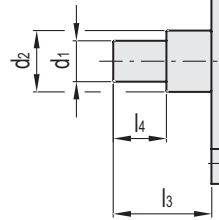

- 1
- 2
- 3
- 4
- 5
- 6
- 7
- 8
- 9
- 10
- 11
- 12
- 13
- 14
- 15
- 16
- 17
- 18

MATERIAL

Naturligt aluminium.

KOPPLINGSNAV

Aluminium, finsvarvat.

SKRUVAR

AISI 304 rostfritt stål.

KÄNNETECKEN OCH ANVÄNDNING

Bildskärmsfästena i GN 197-serien för fixeras i enlighet med VESA-standard. Kopplingsnavet kan kombineras med olika typer av kopplingar, vilket ger flera olika alternativ för fixering och justering.

d1 = 18, 20, 25

d1 = 30, 40, 50

Kod	Benämning	d1	d2	l1	l2	l3	l4	m1	m2	s	⚖
GN.55332	GN 197-D18-75-75-A-BL	18	30	95	95	46	24	75	75	5	158
GN.55331	GN 197-D18-100-100-A-BL	18	30	120	120	46	24	100	100	5	200
GN.55334	GN 197-D20-75-75-A-BL	20	30	95	95	48	26	75	75	5	166
GN.55333	GN 197-D20-100-100-A-BL	20	30	120	120	48	26	100	100	5	200
GN.55336	GN 197-D25-75-75-A-BL	25	30	95	95	54	32	75	75	5	188
GN.55335	GN 197-D25-100-100-A-BL	25	30	120	120	54	32	100	100	5	224
GN.55338	GN 197-D30-75-75-A-BL	30	-	95	95	40	-	75	75	5	180
GN.55337	GN 197-D30-100-100-A-BL	30	-	120	120	40	-	100	100	5	222
GN.55340	GN 197-D40-75-75-A-BL	40	-	95	95	52	-	75	75	5	282
GN.55339	GN 197-D40-100-100-A-BL	40	-	120	120	52	-	100	100	5	322
GN.55342	GN 197-D50-75-75-A-BL	50	-	95	95	65	-	75	75	5	426
GN.55341	GN 197-D50-100-100-A-BL	50	-	120	120	65	-	100	100	5	467