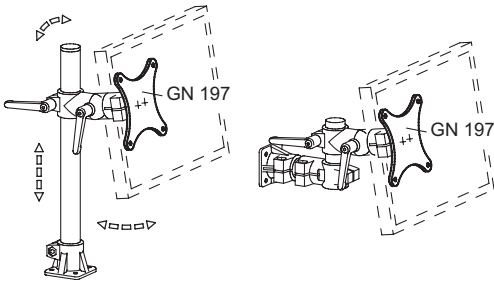

- 1
- 2
- 3
- 4
- 5
- 6
- 7
- 8
- 9
- 10
- 11
- 12
- 13
- 14
- 15
- 16
- 17
- 18

MATERIAL

Naturligt aluminium.

KOPPLINGSNAV

Aluminium, finsvarvat.

SKRUVAR

AISI 304 rostfritt stål.

KÄNNETECKEN OCH ANVÄNDNING

Bildskärmsfästena i GN 197-serien för fixeras i enlighet med VESA-standard. Kopplingsnavet kan kombineras med olika typer av kopplingar, vilket ger flera olika alternativ för fixering och justering.

d1 = 18, 20, 25

d1 = 30, 40, 50

Kod	Benämning	d1	d2	l1	l2	l3	l4	m1	m2	s	⚖
GN.55332	GN 197-D18-75-75-A-BL	18	30	95	95	46	24	75	75	5	158
GN.55331	GN 197-D18-100-100-A-BL	18	30	120	120	46	24	100	100	5	200
GN.55334	GN 197-D20-75-75-A-BL	20	30	95	95	48	26	75	75	5	166
GN.55333	GN 197-D20-100-100-A-BL	20	30	120	120	48	26	100	100	5	200
GN.55336	GN 197-D25-75-75-A-BL	25	30	95	95	54	32	75	75	5	188
GN.55335	GN 197-D25-100-100-A-BL	25	30	120	120	54	32	100	100	5	224
GN.55338	GN 197-D30-75-75-A-BL	30	-	95	95	40	-	75	75	5	180
GN.55337	GN 197-D30-100-100-A-BL	30	-	120	120	40	-	100	100	5	222
GN.55340	GN 197-D40-75-75-A-BL	40	-	95	95	52	-	75	75	5	282
GN.55339	GN 197-D40-100-100-A-BL	40	-	120	120	52	-	100	100	5	322
GN.55342	GN 197-D50-75-75-A-BL	50	-	95	95	65	-	75	75	5	426
GN.55341	GN 197-D50-100-100-A-BL	50	-	120	120	65	-	100	100	5	467